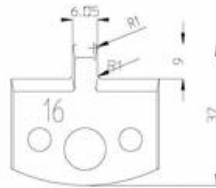

Lâminas perfiladas AP n.º 16 (0914029848)

N.º de pedido 0914029848

EAN 4003665354248

Imagem representativa