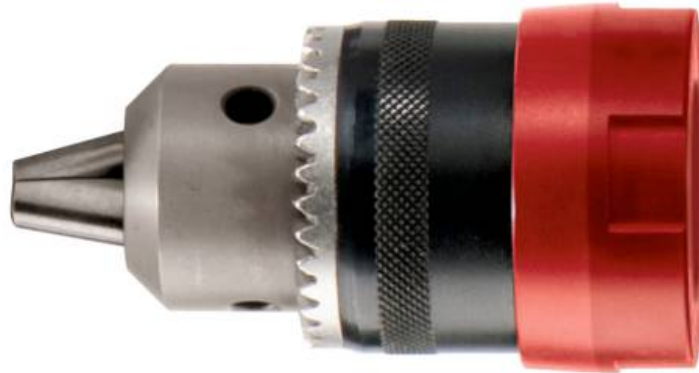

Швидкозмінний свердлильний патрон із зубчатим вінцем "Quick" (627238000)

№ для замовлення 627238000

EAN (Європейський Номер-товару) 4007430230805

Альтернативне зображення

- Проста, швидка та зручна заміна свердлильного патрона завдяки системі швидкої заміни Metabo "Quick"
- Ударостійка конструкція; придатний для правого та лівого обертання
- Діапазон затиску: 1,5-13 мм
- Підходить для всіх інструментів Metabo LT і LTX «Quick»