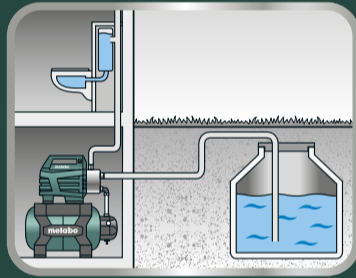

Domestic waterworks

	HWW 4500/25 Inox Plus	HWWI 4500/25 Inox	HWW 6000/25 Inox	HWW 6000/50 Inox	HWW 9000/100 G
Order no.	600973000	600974000	600975000	600976000	600977000
Motor output	1.300 W	1.300 W	1.300 W	1.300 W	1.900 W
Maximum delivery rate	4.500 l/h	4.500 l/h	6.000 l/h	6.000 l/h	9.000 l/h
Maximum suction height	8 m	8 m	8 m	8 m	9 m
Max. delivery height / pressure	48 m / 4,8 bar	48 m / 4,8 bar	55 m / 5,5 bar	55 m / 5,5 bar	51 m / 5,1 bar
Suction / discharge port	1" IG	1" IG	1" IG	1" IG	1 1/4" IG / 1" IG
Tank capacity	24 l	24 l	24 l	50 l	100 l
Price without VAT	€ 000.00	€ 000.00	€ 000.00	€ 000.00	€ 000.00
Price incl. VAT	€ 000.00	€ 000.00	€ 000.00	€ 000.00	€ 000.00