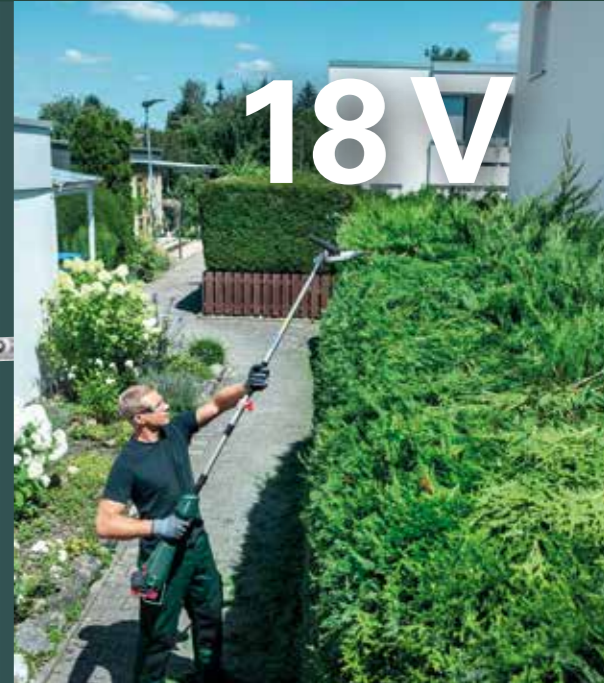

### Tillsats till röjsåg MA-FS 40

Skärradie-Ø	40 cm
Tomgångsvarvtal	0-5.300 / 0-6.000/min
Vikt	1,6 kg

Leveransomfattning

Best.nr 601728850

**1.449,-**

inkl. moms 1.812,-

18V