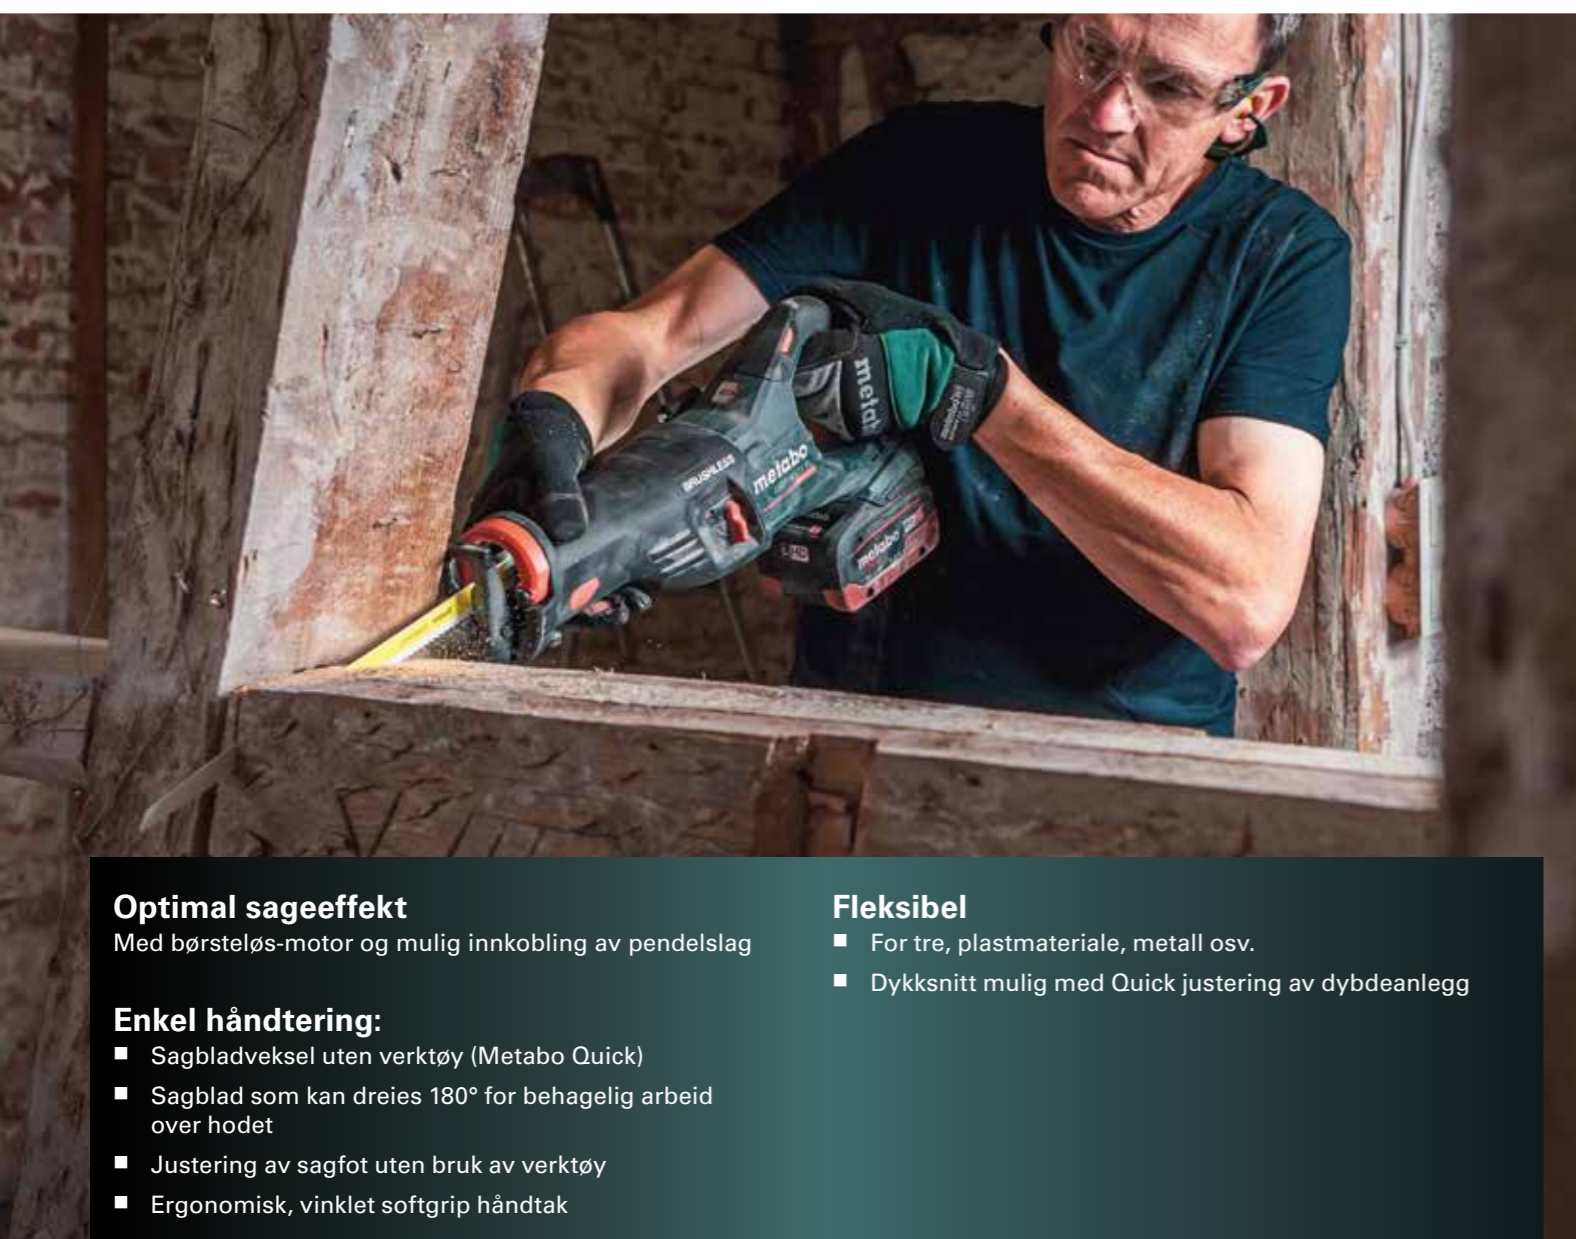

Kjapt gjennom alle materialer.

BRUSHLESS

Optimal sageeffekt

Med børsteløs-motor og mulig innkobling av pendelslag

Enkel håndtering:

- Sagbladveksel uten verktøy (Metabo Quick)
- Sagblad som kan dreies 180° for behagelig arbeid over hodet
- Justering av sagfot uten bruk av verktøy
- Ergonomisk, vinklet softgrip håndtak