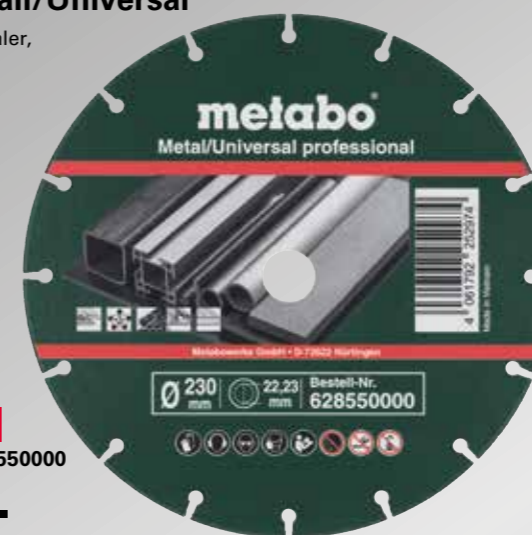

Ø 125 mm

Best.nr. 628548000

339,-

Inkl. mva.: 424,-

Ø 180 mm

Best.nr. 628549000

399,-

Inkl. mva.: 499,-

Ø 230 mm

Best.nr. 628550000

729,-

Inkl. mva.: 911,-

Avsugsdeksel CED 125 CLIP

Best.nr. 630401000

519,-

Inkl. mva.: 649,-