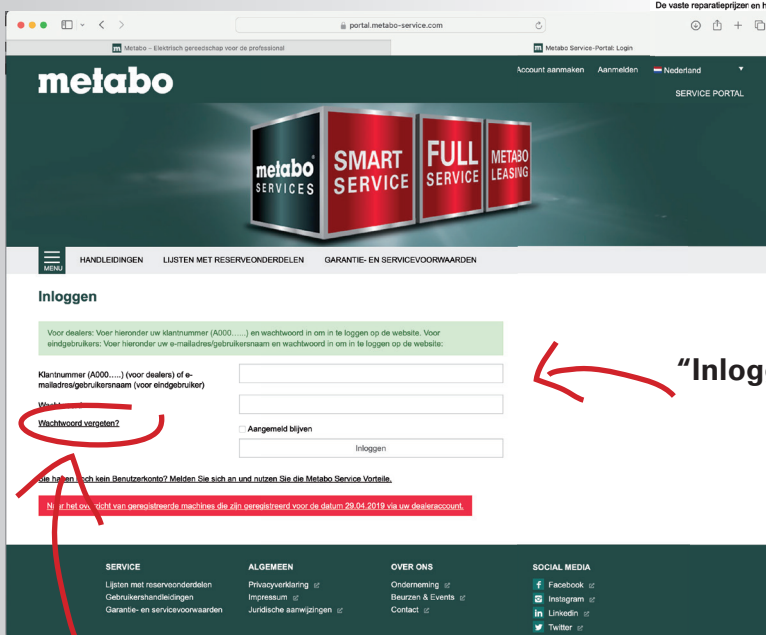

Geachte klant,

Hartelijk dank voor uw registratie bij het Metabo Service-portaal.

Om uw toegang vrij te schakelen, op de volgende link klikken:

<https://portal.metabo-service.com/nl-NL/mijn-service/account-aanmaken/u/New/confirmCreateRequest/user/1343314/userConfirmation/0db7f630fac044aa/>

Stap 2.

Ga naar metabo.com en selecteer in de menubalk rechts bovenin "Service portaal". Klik vervolgens op de rode knop midden onderaan de pagina "Uw product nu registreren!"

U krijgt nu een inlogscherm waar u kunt inloggen met uw emailadres en uw wachtwoord.

(Bent u uw wachtwoord vergeten, klik dan op de link Wachtwoord vergeten?)

"Serviceportaal"

"Inloggen"

"Wachtwoord vergeten? klik hier"

U komt nu op de pagina "Mijn geregistreerde producten" en u klikt nu op de groene knop rechtsbovenaan "Nieuw product registreren".

Hier kunt u uw machine registreren voor de metabo XXL garantie en voor de metabo Full Service. Het systeem herkent automatisch welke service beschikbaar is. Daarnaast kunt u bij deze registratie met de actie-code ook de gratis accu naar keuze aanvragen.