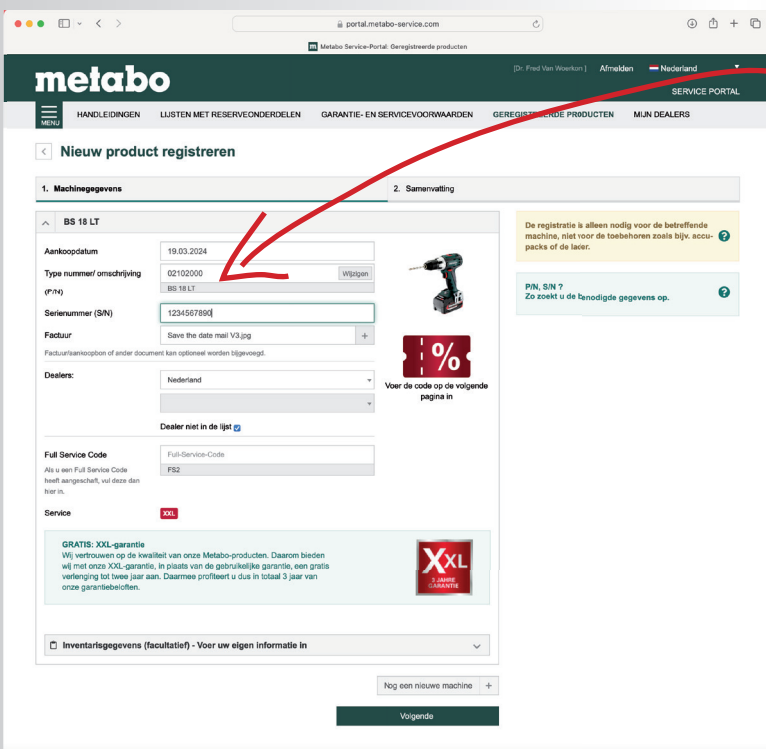

Stap 2.

Ga naar metabo.com en selecteer in de menubalk rechts bovenin "Service portaal". Klik vervolgens op de rode knop midden onderaan de pagina "Uw product nu registreren!"

U krijgt nu een inlogscherm waar u kunt inloggen met uw emailadres en uw wachtwoord.

(Bent u uw wachtwoord vergeten, klik dan op de link Wachtwoord vergeten?)

"Serviceportaal"

"Inloggen"

"Wachtwoord vergeten? klik hier"

U komt nu op de pagina "Mijn geregistreerde producten" en u klikt nu op de groene knop rechtsbovenaan "Nieuw product registreren".

Hier kunt u uw machine registreren voor de metabo XXL garantie en voor de metabo Full Service. Het systeem herkent automatisch welke service beschikbaar is. Daarnaast kunt u bij deze registratie met de actie-code ook de gratis accu naar keuze aanvragen.

"Nieuw product registreren"

Op de pagina "Nieuw product registreren" vult u de gegevens van uw aankoop in.

Vul de eerste letters van het typenummer in, de mogelijke machines verschijnen dan in een lijst om aan te klikken.