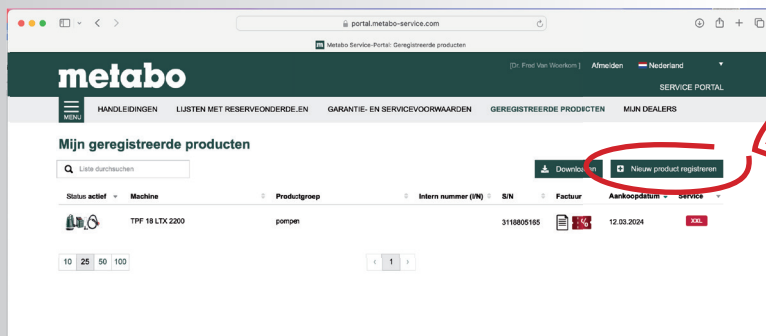

Stap 2.

Ga naar metabo.com en selecteer in de menubalk rechts bovenin "Service portaal". Klik vervolgens op de rode knop midden onderaan de pagina "Uw product nu registreren!"

U krijgt nu een inlogscherm waar u kunt inloggen met uw emailadres en uw wachtwoord.

(Bent u uw wachtwoord vergeten, klik dan op de link Wachtwoord vergeten?)

"Serviceportaal"

"Inloggen"

"Wachtwoord vergeten? klik hier"

U komt nu op de pagina "Mijn geregistreerde producten" en u klikt nu op de groene knop rechtsbovenaan "Nieuw product registreren".

Hier kunt u uw machine registreren voor de metabo XXL garantie en voor de metabo Full Service. Het systeem herkent automatisch welke service beschikbaar is. Daarnaast kunt u bij deze registratie met de actie-code ook de gratis accu naar keuze aanvragen.

"Nieuw product registreren"

Op de pagina "Nieuw product registreren" vult u de gegevens van uw aankoop in.

Vul de eerste letters van het typenummer in, de mogelijke machines verschijnen dan in een lijst om aan te klikken.