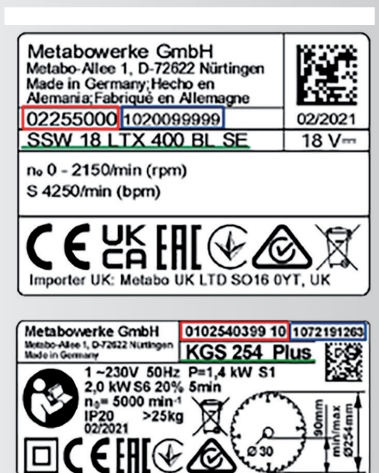

Hier kunt u uw machine registreren voor de metabo XXL garantie en voor de metabo Full Service. Het systeem herkent automatisch welke service beschikbaar is. Daarnaast kunt u bij deze registratie met de actie-code ook de gratis accu naar keuze aanvragen.

"Nieuw product registreren"

Op de pagina "Nieuw product registreren" vult u de gegevens van uw aankoop in.

Vul de eerste letters van het typenummer in, de mogelijke machines verschijnen dan in een lijst om aan te klikken.

Het rood gemarkeerde nummer is het typenummer, het blauw gemarkeerde nummer is het serienummer. De typebenaming van de machine is groen onderstreept.

Zodra u een accu-machine opgeeft, waarbij u een gratis accu-naar keuze krijgt, ziet u een rode icoon met % in het venster.