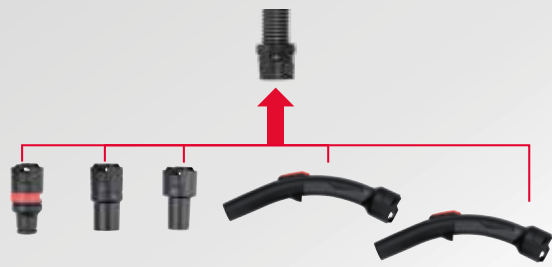

Nieuw: toebehoren met Quick-functie

Opzetstukken snel en eenvoudig verwisselen