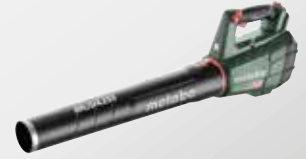

Merk overkoepelend te gebruiken in het CAS-accu-systeem. **CAS**

BRUSHLESS

**Accu-grasmaaier
RM 36-18 LTX BL 46**
46 cm / 25-80 mm
Art.nr.
601606850**

€ 469,00
incl. BTW € 567,49

BRUSHLESS

**Accu-grasmaaier
RM 36-18 LTX BL 36**
36 cm / 20-70 mm
Art.nr.
601716850**

€ 239,00
incl. BTW € 289,19

BRUSHLESS

**Accu-bladblazer
LB 18 LTX BL**
150 km/h / 89 dB
Art.nr.
601607850**

€ 175,00
incl. BTW € 211,75

BRUSHLESS

**Accu-bosmaaier
FSB 36-18 LTX BL 40**
Tweehands-greep/40 cm
Art.nr.
601611850**

€ 329
incl. BTW € 398,09

BRUSHLESS

**Accu-bosmaaier
FSD 36-18 LTX BL 40**
Ronde greep/40 cm
Art.nr.
601610850**

€ 289,00
incl. BTW € 349,69

BRUSHLESS

**Accu-grastrimmer
RTD 18 LTX BL 30**
Ronde greep/30 cm
Art.nr.
601720850**