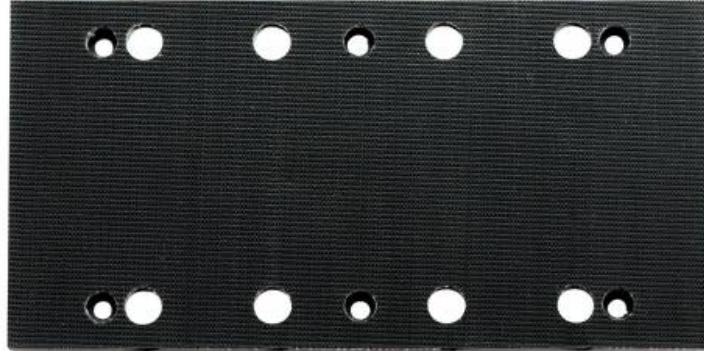

Płyta szlifierska z mocowaniem na rzep 92x184 mm, SR (624729000)

Nr kat. 624729000

EAN 4007430281999

Zdjęcie zastępcze

- Płyta szlifierska perforowana z mocowaniem na rzep do SRE 2185 / SRE 3185 (jako część zamienna).

Dane techniczne

Parametry

Długość	184 mm
Szerokość	92 mm