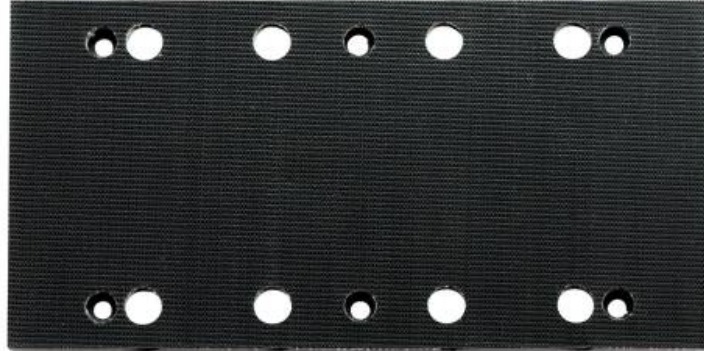

Płyta szlifierska z mocowaniem na rzep 92x184 mm, SR (624729000)

Nr kat. 624729000

EAN 4007430281999

Zdjęcie zastępcze

- Płyta szlifierska perforowana z mocowaniem na rzep do SRE 2185 / SRE 3185 (jako część zamienna).

Dane techniczne

Parametry

Długość	184 mm
Szerokość	92 mm