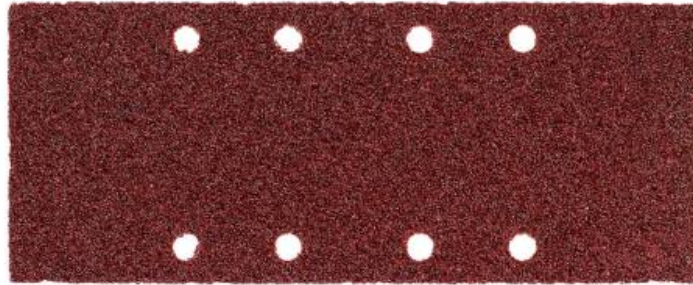

10 arkuszy szlifierskich, 93x230 mm, zestaw, drewno+metal, SR (624490000)

Nr kat. 624490000

EAN 4007430411143

Zdjęcie zastępcze

- Zestaw (po 2x P 40, P 80, P 120, P 180 i P 240)

Dane techniczne

Parametry

Wymiary	93 x 230 mm
Wykonanie	dziurkowany (8 otworów)