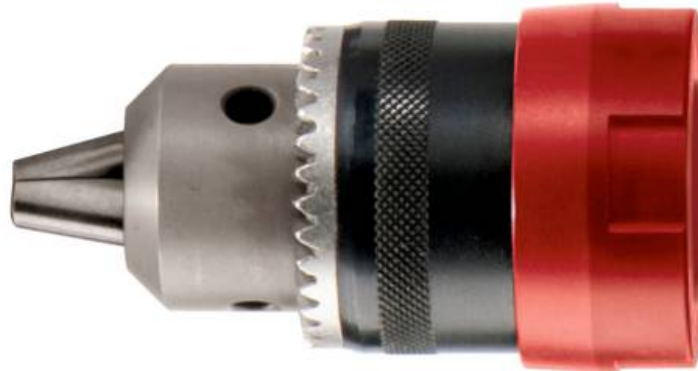

Snelwissel-tandkransboorhouder "Quick" (627238000)

Art. nr. 627238000

EAN 4007430230805

Afbeelding plaatsvervangend

- Eenvoudig, snel en comfortabel wisselen van de boorhouder dankzij het snelwisselsysteem "Quick" van Metabo
- Geschikt voor boormachines; geschikt voor rechts- en linksdraaien
- Spanwijdte: 1,5-13 mm
- Geschikt voor alle Metabo LT- en LTX "Quick"-machines