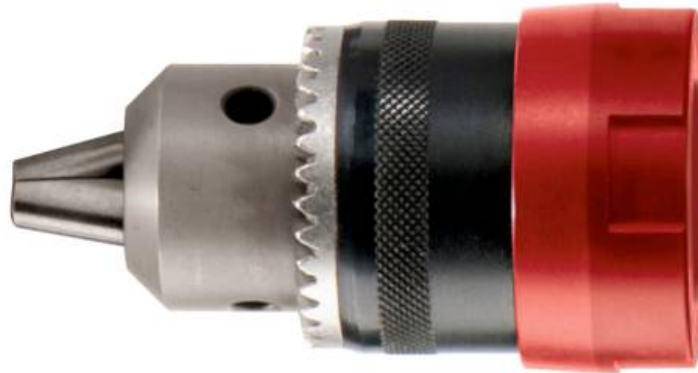

**Snelwissel-tandkransboorhouder "Quick" (627238000)**

Art. nr. 627238000

EAN 4007430230805

Afbeelding plaatsvervangend

- Eenvoudig, snel en comfortabel wisselen van de boorhouder dankzij het snelwisselsysteem "Quick" van Metabo
- Geschikt voor boormachines; geschikt voor rechts- en linksdraaien
- Spanwijdte: 1,5-13 mm
- Geschikt voor alle Metabo LT- en LTX "Quick"-machines