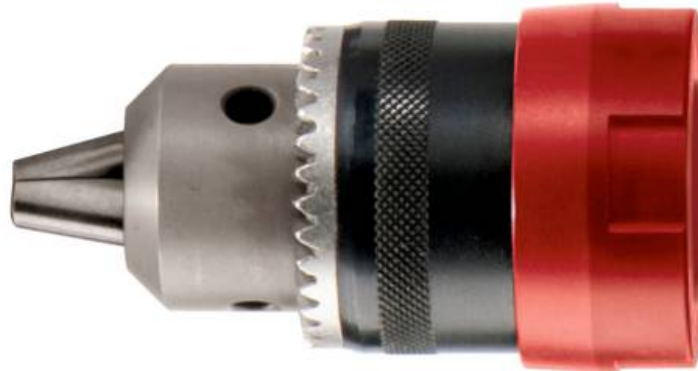

**Snelwissel-tandkransboorhouder "Quick" (627238000)**

Art. nr. 627238000

EAN 4007430230805

Afbeelding plaatsvervangend

- Eenvoudig, snel en comfortabel wisselen van de boorhouder dankzij het snelwisselsysteem "Quick" van Metabo
- Geschikt voor boormachines; geschikt voor rechts- en linksdraaien
- Spanwijdte: 1,5-13 mm
- Geschikt voor alle Metabo LT- en LTX "Quick"-machines