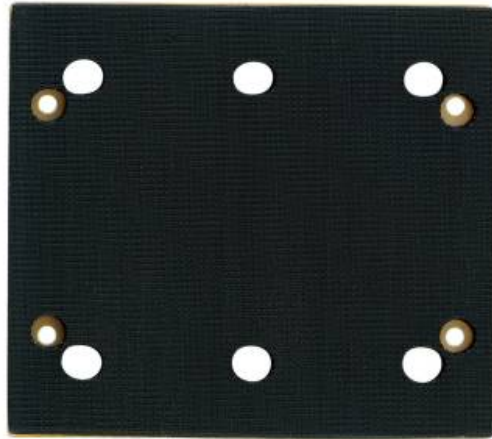

Piastra di levigatura con fissaggio autoaderente, 114 x 102 mm, FSR 200 Intec (625657000)

N. ordine 625657000

EAN 4007430157461

Immagine rappresentativa

- Piastra di levigatura forata con fissaggio autoaderente per FSR 200 Intec (come ricambio)

Dati tecnici

Dati tecnici

Lunghezza	114 mm
Larghezza	102 mm