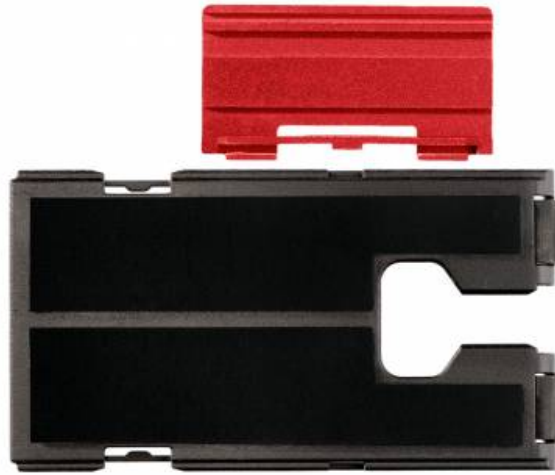

Piastra di protezione in plastica per seghetto alternativo (623595000)

N. ordine 623595000

EAN 4007430220721

Immagine rappresentativa

- Da applicare alla piastra base del seghetto alternativo
- La piastra di protezione universale in plastica per proteggere qualsiasi superficie di lavorazione
- Adattatore per binario di guida collegabile su entrambi i lati, compatibile con Metabo, Mafell e Bosch
- Dispositivo ausiliario in gomma per tagli a tuffo
- Possibile impiego di piastrine antischeggiatura

Dati tecnici

Dati tecnici

ideale per macchina

STE 140, STE 140 Plus, STEB 140, STEB 140 Plus / STA 18 LTX 140