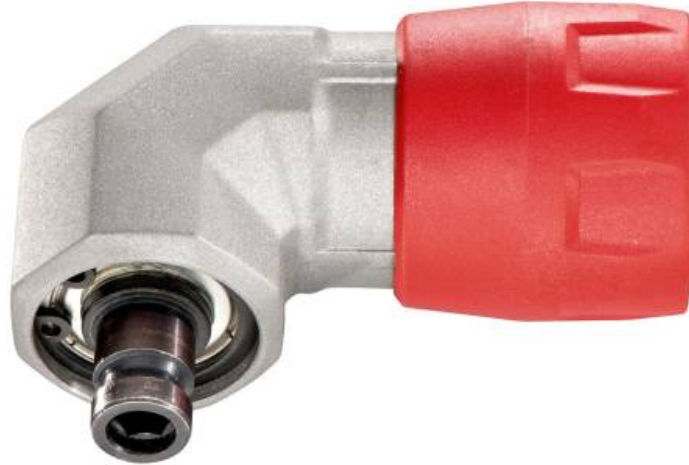

**Renvoi d'angle à changement rapide « Quick » (627261000)**

Référence 627261000

EAN 4007430249517

Photo semblable

- Pour le perçage et le vissage dans les endroits difficilement accessibles
- Logement d'embouts magnétiques de 1/4" (6,35 mm) avec queue hexagonale
- Réducteur en acier spécial
- Convient pour rotation à droite et à gauche ; jusqu'à max. 28 Nm
- Pour toutes les machines Metabo BS/SB 18 L et PowerMaxx « Quick »