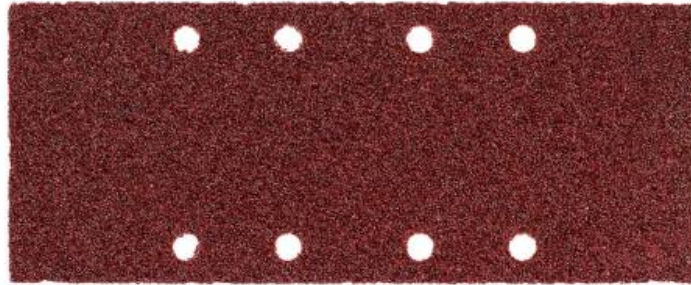

10 feuilles abrasives auto-agrippantes 93 x 230 mm, P 60, B+M, pour ponceuse vibrante (624481000)

Référence 624481000

EAN 4007430411082

Photo semblable

- Papier abrasif de qualité à poudrage des grains semi-ouverts et grande puissance d'enlèvement
- Pour feuilles de placage, bois massif, polyester, tôles d'acier et d'acier inoxydable, métaux non ferreux, métaux légers
- Pour le ponçage de façades et de parois latérales d'armoires en contreplaqué ou de parties de meubles pelliplaqués avec arêtes jointes par colle thermofusible, le ponçage décoratif de tôles d'acier inoxydable, le ponçage de rectification et l'ébarbage de tôles découpées, etc.

Valeurs techniques

Valeurs de référence

Dimensions	93 x 230 mm
Granulométrie	P 60
Unité de vente	10