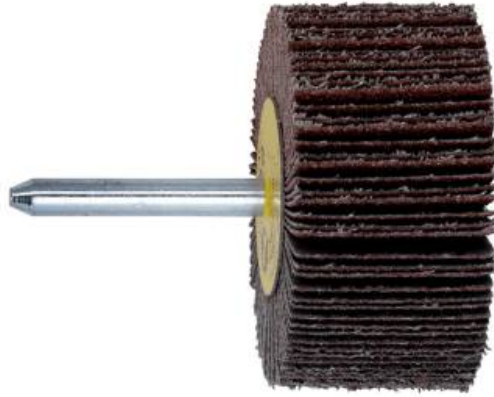

Rueda abrasiva de láminas 60 x 40 x 6 mm, P 40, CN (628389000)

Nº de pedido 628389000

EAN 4007430228772

Ilustración representativa

- Ruedas abrasivas de láminas de corindón normal
- Para el tratamiento de piezas perfiladas, superficies interiores, lugares estrechos y de difícil acceso. Especial para el uso radial.
- Ideal para alisar, desoxidar, limpiar, desbarbar; rectificado basto de acero: tratamiento de superficies de acero; matear; rectificar superficies; rectificado de efecto

Valores técnicos**Valores característicos**

Diámetro x anchura	60 x 40 mm
Ø del vástago	6 mm
Granulación	P 40
Nº revoluciones máx.	12700 /min
Unidad de venta	1