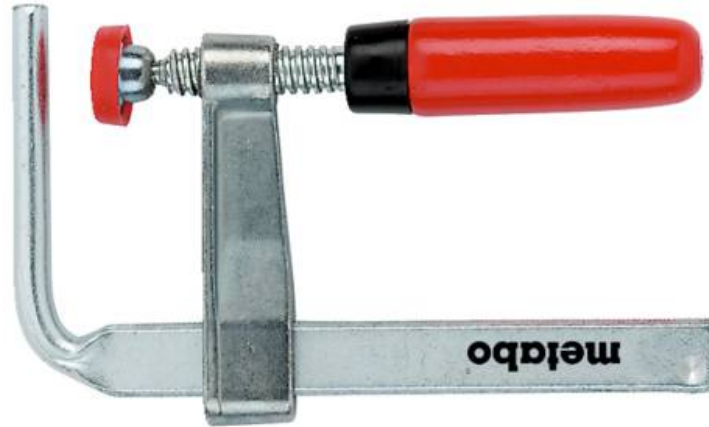

Estribo de sujeción (627107000)

Nº de pedido 627107000

EAN 4007430412737

Ilustración representativa

- Para una sujeción segura sobre una mesa de trabajo