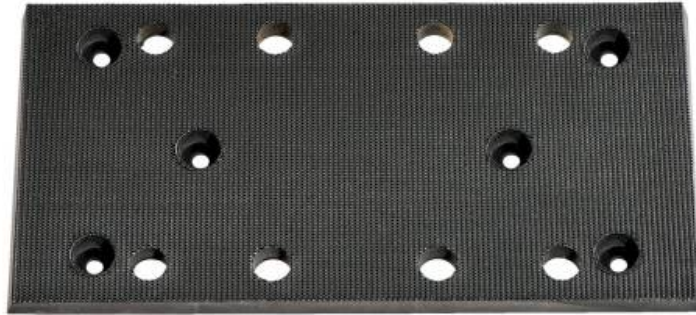

Takjakinnitusega lihvplaat 93x185 mm, SR (624738000)

tellimiskood 624738000

EAN 4007430221520

Illustreeriv joonis

- Takjakinnitusega perforeeritud lihvplaat SRE 4350 TurboTec (varuosana).

Tehnilised väärtused

Tunnusuurused

pikkus	185 mm
laius	93 mm