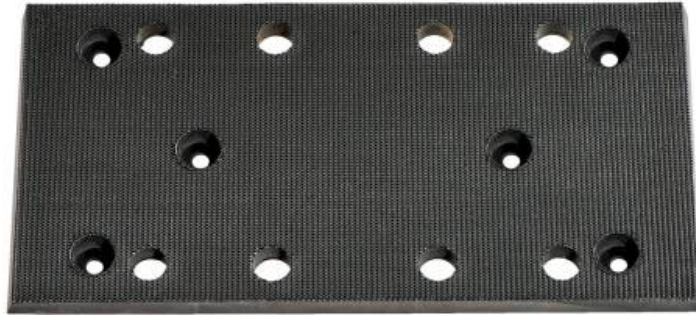

Takjakinnitusega lihvplaat 93x185 mm, SR (624738000)

tellimiskood 624738000

EAN 4007430221520

Illustreeriv joonis

- Takjakinnitusega perforeeritud lihvplaat SRE 4350 TurboTec (varuosana).

Tehnilised väärtused

Tunnusuurused

| | |
|--------|--------|
| pikkus | 185 mm |
| laius | 93 mm |