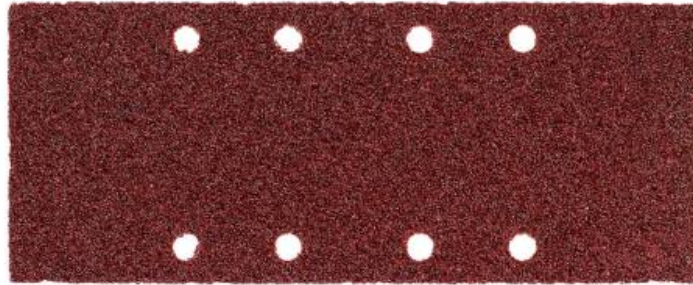

10 lihvlehte 93x230 mm, P 80, P+M, SR (624482000)

tellimiskood 624482000

EAN 4007430411099

Illustreeriv joonis

- Kvaliteetne lihvpaber poollahtise puistega ja suure lihvvõimsusega
- Vineeridele, täispuidule, polüestrile, terasest ja roostevabast teraset plekkidele, NE-metallidele, kergmetallidele
- Spoonitud kapi esikülgede ja küljeosade lihvimiseks, kattekihiga, kuumsulamliimist servadega mööblidetailide lihvimiseks, roostevabast terasest pleki dekoorlihvimiseks, pleki lõikeservade lihvimiseks ja kraatide eemaldamiseks jne.

Tehnilised väärtused

Tunnusuurused

mõõtmed	93 x 230 mm
fraktsioon	P 80
Müügiühik	10