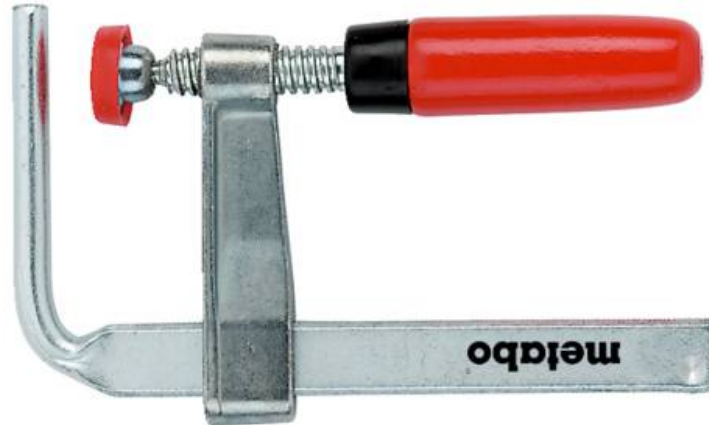

**Spændebøjle (627107000)**

best.nr. 627107000  
EAN 4007430412737

Repræsentativ visning

- Til sikker fastgørelse på et arbejdsbord