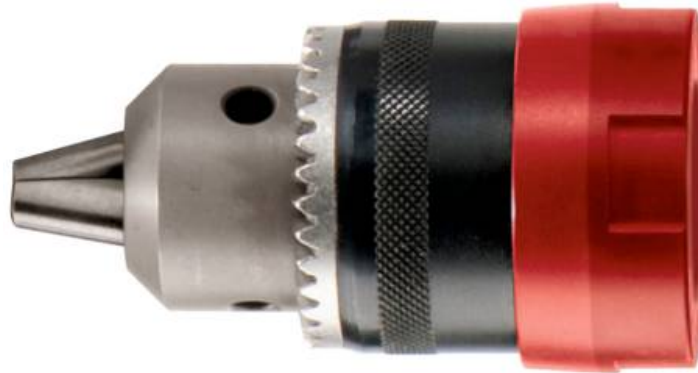

Schnellwechselzahnkranzbohrfutter "Quick" (627238000)

Bestell-Nr. 627238000

EAN 4007430230805

Abbildung stellvertretend

- Einfacher, schneller und komfortabler Wechsel des Bohrfutters durch Metabo Schnellwechselsystem "Quick"
- Schlagbohrfeste Ausführung; für Rechts- und Linkslauf geeignet
- Spannweite: 1,5-13 mm
- Passend für alle Metabo LT und LTX "Quick" Maschinen