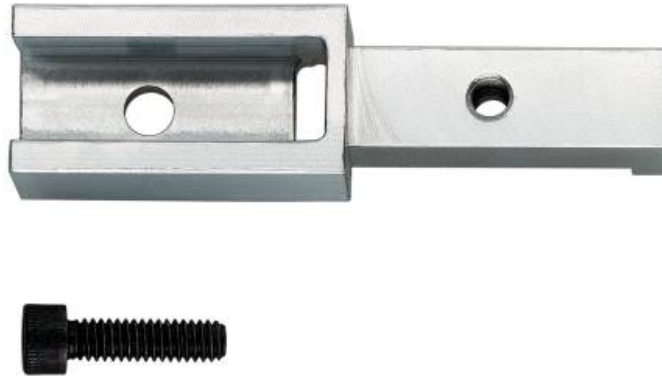

Adapter Bandfeile (626378000)

Bestell-Nr. 626378000

EAN 4007430199782

Abbildung stellvertretend

- Zur Verlängerung der Schleifbandarme. Zum Einsatz von Schleifbändern mit einer Bandlänge von 520 mm und 533 mm.