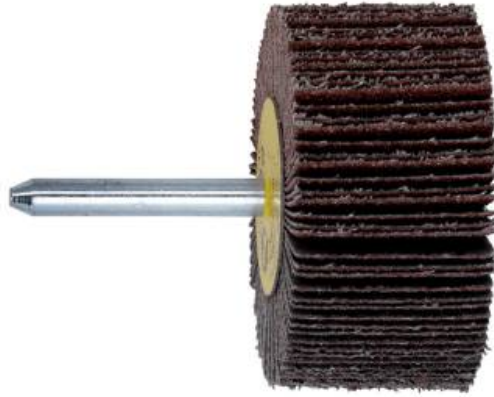

Rueda abrasiva de láminas 60 x 20 x 6 mm, P 80, CN (628383000)

Nº de pedido 628383000

EAN 4007430228710

Ilustración representativa

- Ruedas abrasivas de láminas de corindón normal
- Para el tratamiento de piezas perfiladas, superficies interiores, lugares estrechos y de difícil acceso. Especial para el uso radial.
- Ideal para alisar, desoxidar, limpiar, desbarbar; rectificado basto de acero: tratamiento de superficies de acero; matear; rectificar superficies; rectificado de efecto

Valores técnicos**Valores característicos**

Diámetro x anchura	60 x 20 mm
Ø del vástago	6 mm
Granulación	P 80
Nº revoluciones máx.	12700 rpm
Unidad de venta	1