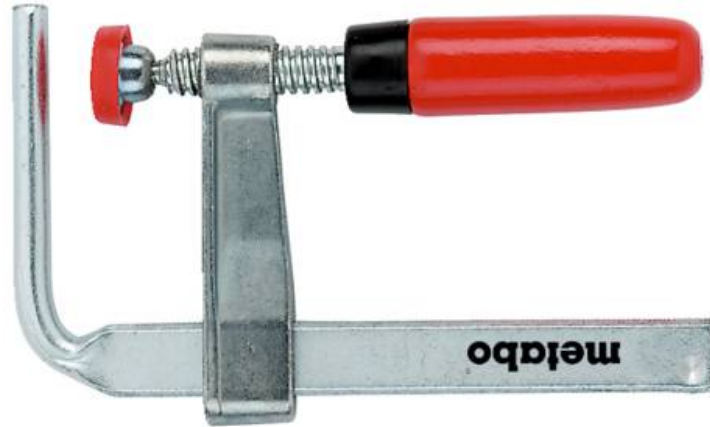

Estribo de sujeción (627107000)

Nº de pedido 627107000

EAN 4007430412737

Ilustración representativa

- Para una sujeción segura sobre una mesa de trabajo