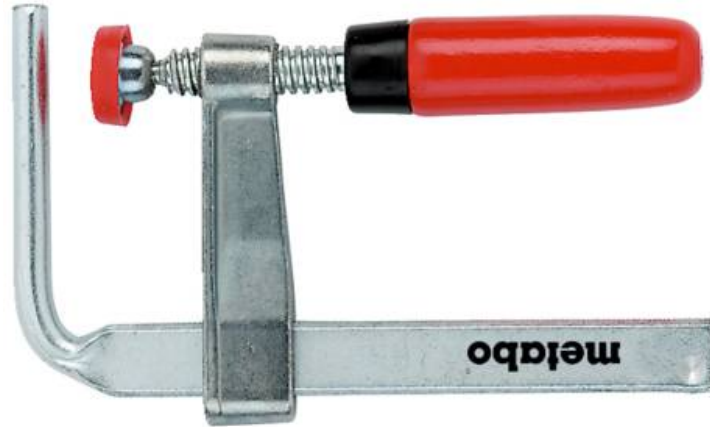

## Estribo de sujeción (627107000)

Nº de pedido 627107000

EAN 4007430412737

Ilustración representativa

- Para una sujeción segura sobre una mesa de trabajo