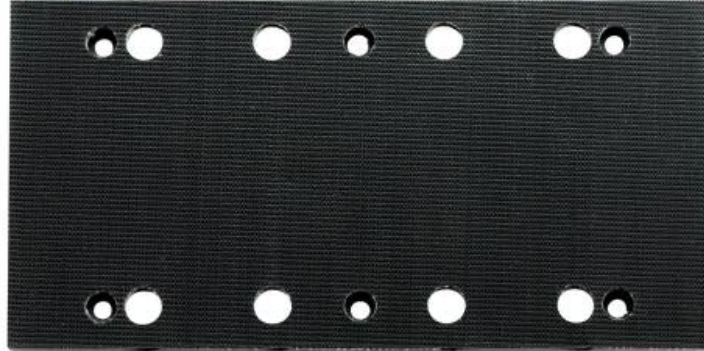

**Placa de lijar con enganche de tejido autoadherente 92x184 mm,SR (624729000)**

Nº de pedido 624729000

EAN 4007430281999

Ilustración representativa

- Placa de lijar perforada con enganche con tejido autoadherente para SR 2185/ SRE 3185 (de repuesto)

### Valores característicos

Longitud	184 mm
Anchura	92 mm