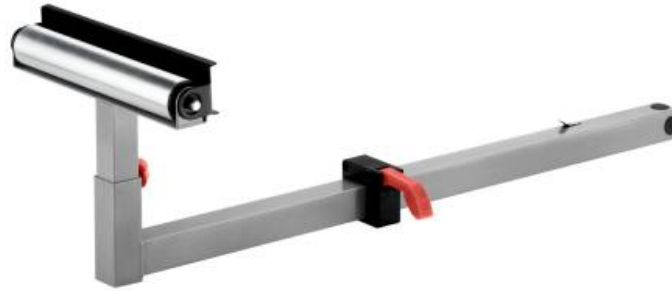

**Poggiapezzo KSU 100 (629009000)**

N. ordine 629009000

EAN 4007430311214

Immagine rappresentativa

- 1 poggiapezzo estraibile con rullo e battuta ripiegabile per tagli in serie esatti
- utilizzabile a destra o a sinistra