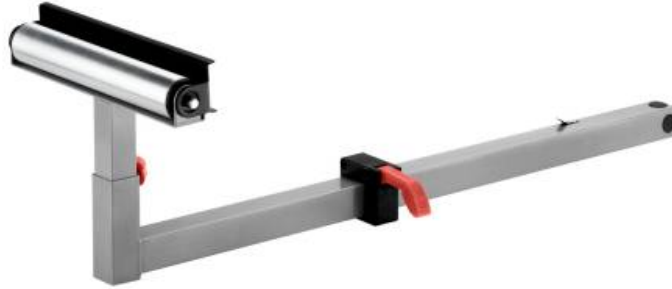

Poggiapezzo KSU 100 (629009000)

N. ordine 629009000

EAN 4007430311214

Immagine rappresentativa

- 1 poggiapezzo estraibile con rullo e battuta ripiegabile per tagli in serie esatti
- utilizzabile a destra o a sinistra