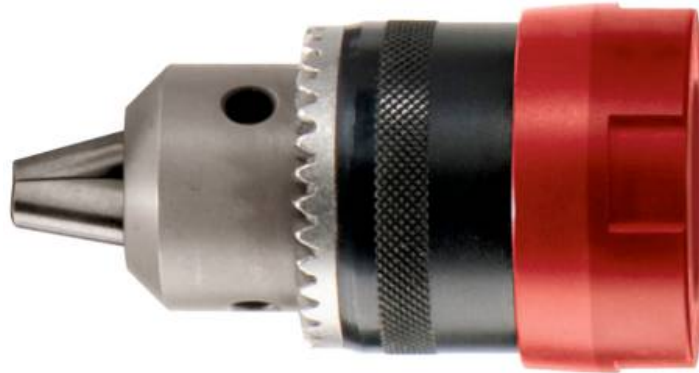

Mandrino a cremagliera a cambio rapido "Quick" (627238000)

N. ordine 627238000

EAN 4007430230805

Immagine rappresentativa

- Cambio facile, rapido e confortevole del mandrino grazie al sistema di cambio rapido Metabo "Quick"
- Versione resistente alle percussioni; adatto per rotazione destrorsa e sinistrorsa
- Apertura: 1,5 - 13 mm
- Adatto a tutte le macchine Metabo LT e LTX "Quick"