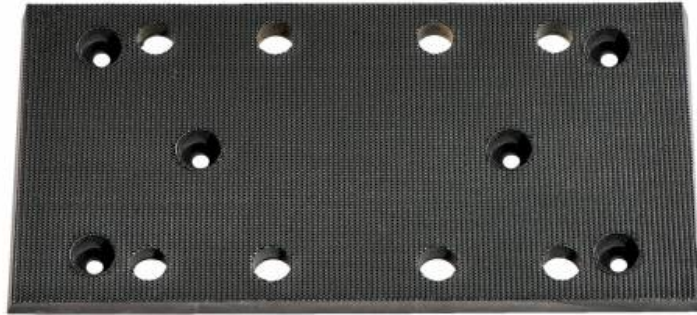

Piastra di levigatura con fissaggio autoaderente 93x185 mm, SR (624738000)

N. ordine 624738000

EAN 4007430221520

Immagine rappresentativa

- Piastra di levigatura forata con fissaggio autoaderente per SRE 4350 TurboTec (come ricambio).

Dati tecnici

Dati tecnici

Lunghezza	185 mm
Larghezza	93 mm