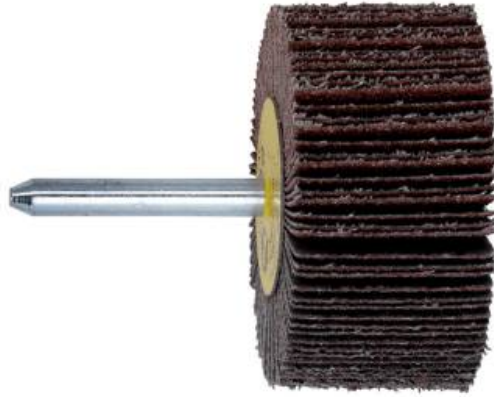

**Roue abrasive à lamelles 50 x 20 x 6 mm, P 60, corindon brun (631110000)**

Référence 631110000

EAN 4007430424501

Photo semblable

- Roues abrasives à lamelles en corindon brun
- Pour le travail de pièces profilées, de surfaces intérieures, d'endroits étroits et difficilement accessibles. Spécialement pour un usage en quart-de-cercle.
- Idéales pour lisser, éliminer la rouille, dégrossir, ébavurer, poncer grossièrement l'acier, traiter les surfaces d'acier, matifier, poncer des surfaces, poncer avec des effets

## Valeurs de référence

Diamètre x largeur	50 x 20 mm
Ø de la queue	6 mm
Granulométrie	P 60
Vitesse de rotation max.	15200 /min
Unité de vente	1