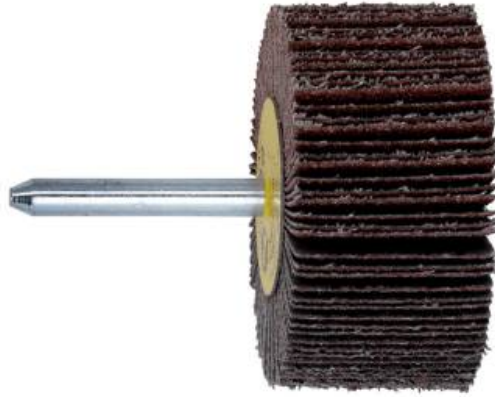

**Roue abrasive à lamelles 80 x 40 x 6 mm, P 80, corindon brun (628397000)**

Référence 628397000

EAN 4007430228857

Photo semblable

- Roues abrasives à lamelles en corindon brun
- Pour le travail de pièces profilées, de surfaces intérieures, d'endroits étroits et difficilement accessibles. Spécialement pour un usage en quart-de-cercle.
- Idéales pour lisser, éliminer la rouille, dégrossir, ébavurer, poncer grossièrement l'acier, traiter les surfaces d'acier, matifier, poncer des surfaces, poncer avec des effets

## Valeurs de référence

Diamètre x largeur	80 x 40 mm
Ø de la queue	6 mm
Granulométrie	P 80
Vitesse de rotation max.	9500 /min
Unité de vente	1