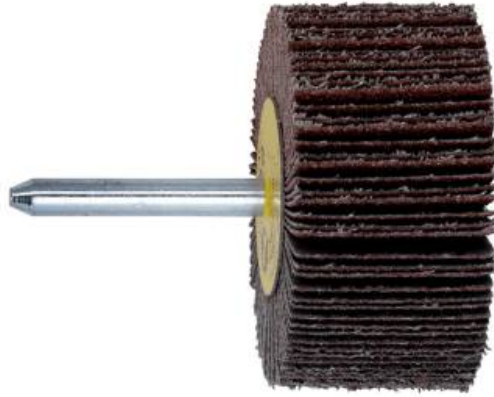

Roue abrasive à lamelles 80 x 40 x 6 mm, P 80, corindon brun (628397000)

Référence 628397000

EAN 4007430228857

Photo semblable

- Roues abrasives à lamelles en corindon brun
- Pour le travail de pièces profilées, de surfaces intérieures, d'endroits étroits et difficilement accessibles. Spécialement pour un usage en quart-de-cercle.
- Idéales pour lisser, éliminer la rouille, dégrossir, ébavurer, poncer grossièrement l'acier, traiter les surfaces d'acier, matifier, poncer des surfaces, poncer avec des effets

Valeurs techniques

Valeurs de référence

Diamètre x largeur	80 x 40 mm
Ø de la queue	6 mm
Granulométrie	P 80
Vitesse de rotation max.	9500 /min
Unité de vente	1