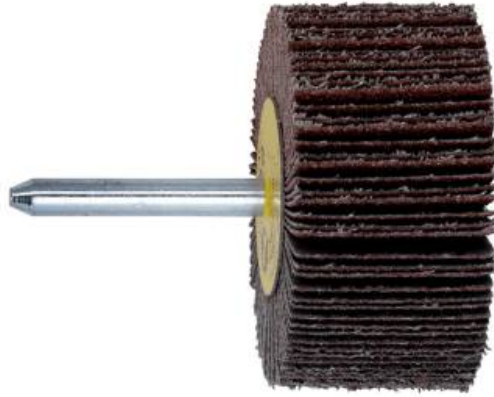

Roue abrasive à lamelles 60 x 40 x 6 mm, P 40, corindon brun (628389000)

Référence 628389000

EAN 4007430228772

Photo semblable

- Roues abrasives à lamelles en corindon brun
- Pour le travail de pièces profilées, de surfaces intérieures, d'endroits étroits et difficilement accessibles. Spécialement pour un usage en quart-de-cercle.
- Idéales pour lisser, éliminer la rouille, dégrossir, ébavurer, poncer grossièrement l'acier, traiter les surfaces d'acier, matifier, poncer des surfaces, poncer avec des effets

Valeurs techniques

Valeurs de référence

Diamètre x largeur	60 x 40 mm
Ø de la queue	6 mm
Granulométrie	P 40
Vitesse de rotation max.	12700 /min
Unité de vente	1