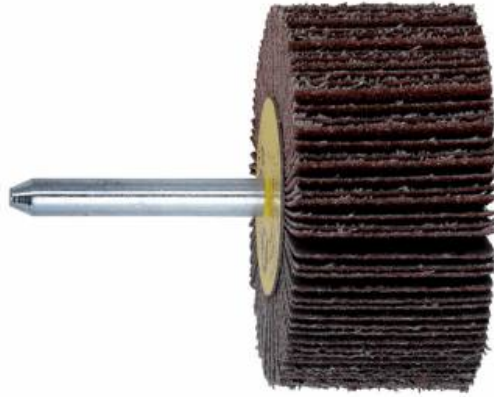

## Roue abrasive à lamelles 60 x 30 x 6 mm, P 240, corindon brun (628388000)

Référence 628388000

EAN 4007430228765

Photo semblable

- Roues abrasives à lamelles en corindon brun
- Pour le travail de pièces profilées, de surfaces intérieures, d'endroits étroits et difficilement accessibles. Spécialement pour un usage en quart-de-cercle.
- Idéales pour lisser, éliminer la rouille, dégrossir, ébavurer, poncer grossièrement l'acier, traiter les surfaces d'acier, matifier, poncer des surfaces, poncer avec des effets

**Valeurs techniques**

**Valeurs de référence**

Diamètre x largeur	60 x 30 mm
Ø de la queue	6 mm
Granulométrie	P 240
Vitesse de rotation max.	12700 /min
Unité de vente	1