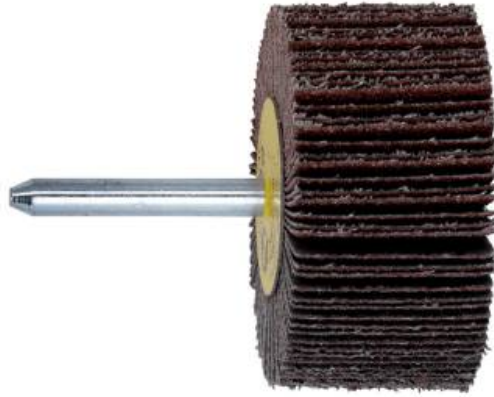

**Roue abrasive à lamelles 60 x 20 x 6 mm, P 40, corindon brun (628381000)**

Référence 628381000

EAN 4007430228093

Photo semblable

- Roues abrasives à lamelles en corindon brun
- Pour le travail de pièces profilées, de surfaces intérieures, d'endroits étroits et difficilement accessibles. Spécialement pour un usage en quart-de-cercle.
- Idéales pour lisser, éliminer la rouille, dégrossir, ébavurer, poncer grossièrement l'acier, traiter les surfaces d'acier, matifier, poncer des surfaces, poncer avec des effets

## Valeurs de référence

Diamètre x largeur	60 x 20 mm
Ø de la queue	6 mm
Granulométrie	P 40
Vitesse de rotation max.	12700 /min
Unité de vente	1