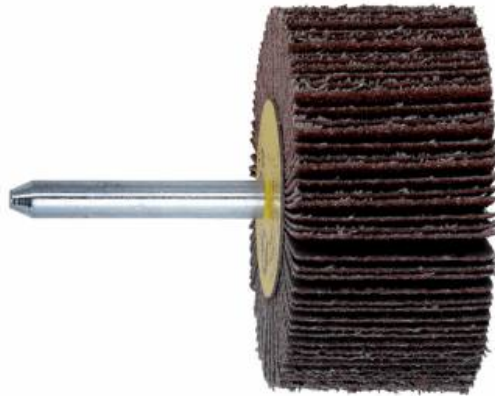

Roue abrasive à lamelles 50 x 20 x 6 mm, P 40, corindon brun (628379000)

Référence 628379000

EAN 4007430228079

Photo semblable

- Roues abrasives à lamelles en corindon brun
- Pour le travail de pièces profilées, de surfaces intérieures, d'endroits étroits et difficilement accessibles. Spécialement pour un usage en quart-de-cercle.
- Idéales pour lisser, éliminer la rouille, dégrossir, ébavurer, poncer grossièrement l'acier, traiter les surfaces d'acier, matifier, poncer des surfaces, poncer avec des effets

Valeurs techniques**Valeurs de référence**

Diamètre x largeur	50 x 20 mm
Ø de la queue	6 mm
Granulométrie	P 40
Vitesse de rotation max.	15200 /min
Unité de vente	1