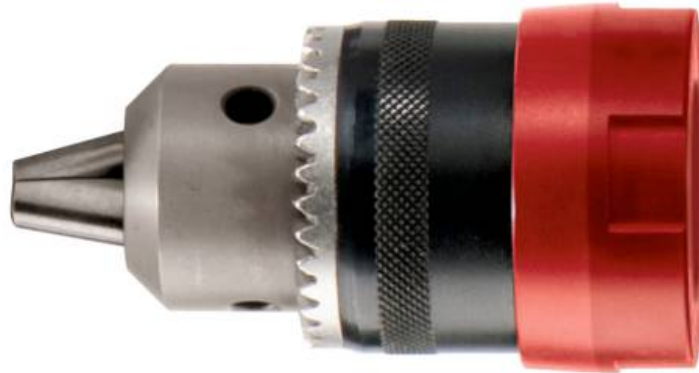

Mandrin à clé à changement rapide « Quick » (627238000)

Référence 627238000

EAN 4007430230805

Photo semblable

- Changement simple, rapide et confortable du mandrin grâce au système de changement rapide « Quick » Metabo
- Modèle résistant au perçage à percussion ; pour rotation à droite et à gauche
- Ouverture : 1,5 à 13 mm
- Pour toutes les machines Metabo LT et LTX « Quick »