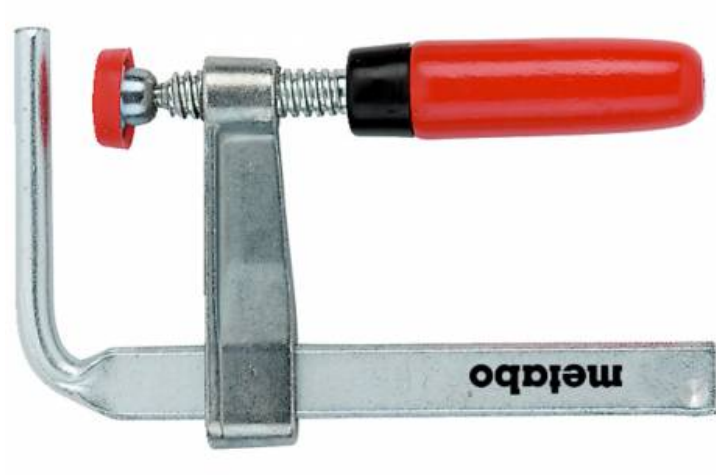

Étrier de fixation (627107000)

Référence 627107000

EAN 4007430412737

Photo semblable

- Pour la fixation sûre sur un établi