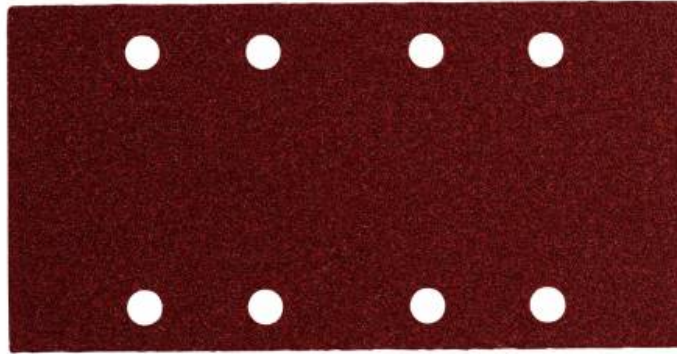

10 feuilles abrasives auto-agrippantes 93 x 185 mm, P 240, B+M, pour ponceuse vibrante (625771000)

Référence 625771000

EAN 4007430159069

Photo semblable

- Papier abrasif de qualité à poudrage des grains semi-ouverts et grande puissance d'enlèvement
- Pour feuilles de placage, bois massif, polyester, tôles d'acier et d'acier inoxydable, métaux non ferreux, métaux légers
- Pour le ponçage de façades et de parois latérales d'armoires en contreplaqué ou de parties de meubles pelliplaqués avec arêtes jointes par colle thermofusible, le ponçage décoratif de tôles d'acier inoxydable, le ponçage de rectification et l'ébarbage de tôles découpées, etc.

Valeurs techniques

Valeurs de référence

Dimensions	93 x 185 mm
Granulométrie	P 240
Unité de vente	10