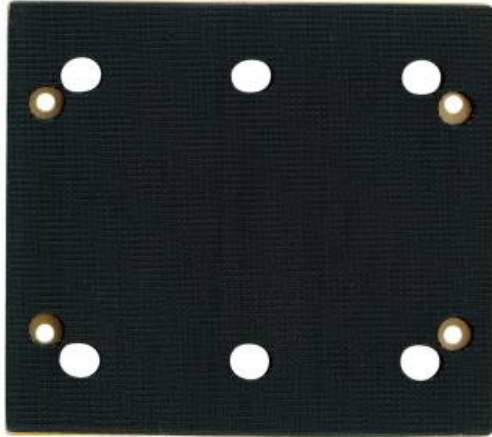

Patin perforé à fixation auto-agrippante 114 x 102 mm, FSR 200 Intec (625657000)

Référence 625657000

EAN 4007430157461

Photo semblable

- Plateau abrasif perforé à fixation auto-agrippante pour FSR 200 Intec (comme pièce de rechange)

Valeurs techniques

Valeurs de référence

Longueur	114 mm
Largeur	102 mm