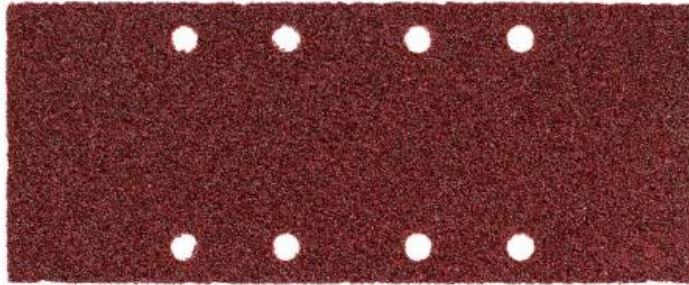

**10 feuilles abrasives auto-agrippantes 93 x 230 mm, P 240, B+M, pour ponceuse vibrante (624486000)**

Référence 624486000

EAN 4007430411136

Photo semblable

- Papier abrasif de qualité à poudrage des grains semi-ouverts et grande puissance d'enlèvement
- Pour feuilles de placage, bois massif, polyester, tôles d'acier et d'acier inoxydable, métaux non ferreux, métaux légers
- Pour le ponçage de façades et de parois latérales d'armoires en contreplaqué ou de parties de meubles pelliplaqués avec arêtes jointes par colle thermofusible, le ponçage décoratif de tôles d'acier inoxydable, le ponçage de rectification et l'ébarbage de tôles découpées, etc.

**Valeurs techniques**

**Valeurs de référence**

Dimensions	93 x 230 mm
Granulométrie	P 240
Unité de vente	10