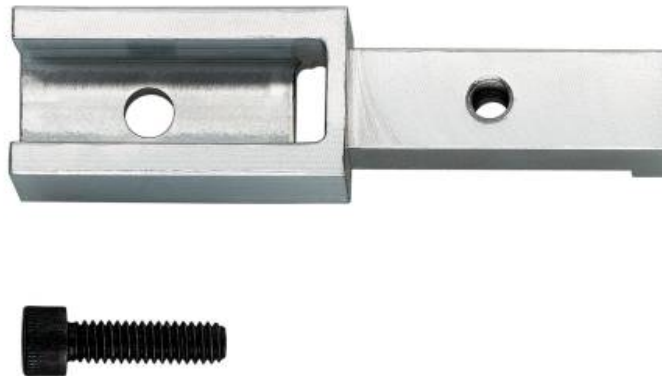

Adapter Bandfeile (626378000)

Bestell-Nr. 626378000

EAN 4007430199782

Abbildung stellvertretend

- Zur Verlängerung der Schleifbandarme. Zum Einsatz von Schleifbändern mit einer Bandlänge von 520 mm und 533 mm.