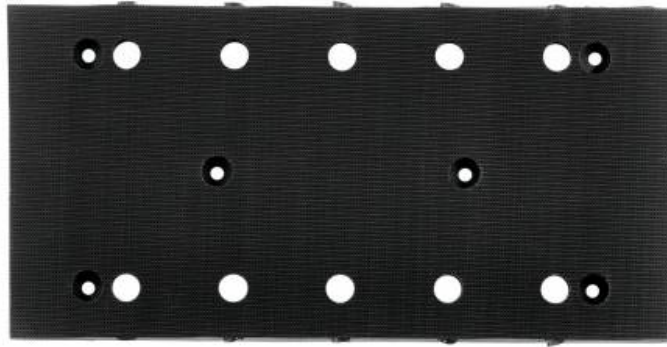

Schleifplatte mit Kletthaftung 112x230 mm,SR (624737000)

Bestell-Nr. 624737000

EAN 4007430221513

Abbildung stellvertretend

- Schleifplatte gelocht mit Kletthaftung für SRE 4351 TurboTec (als Ersatz).

Technische Werte

Kennwerte

Länge	230 mm
Breite	112 mm