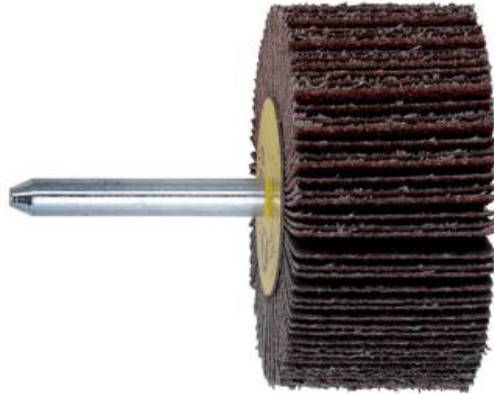

Lamellenschuurrol 60 x 20 x 6 mm, P 80, NK (628383000)

Art. nr. 628383000

EAN 4007430228710

Afbeelding plaatsvervangend

- Lamellenschuurrollen van normaalkorund
- Voor het bewerken van geprofileerde werkstukken, interne oppervlakken, nauwe en moeilijk bereikbare plaatsen. Speciaal voor het radiaal gebruik
- Ideaal voor: afvlakken, roest verwijderen, bepleisteren, ontbramen; grof slijpen van staal; oppervlaktebehandeling van staal; matteren; vlakken schuren; structuurslijpen

Technische waarden

Parameters

Diameter x breedte	60 x 20 mm
Schacht-Ø	6 mm
Korrel	P 80
Max. toerental	12700 /min
Verkoopeenheid	1