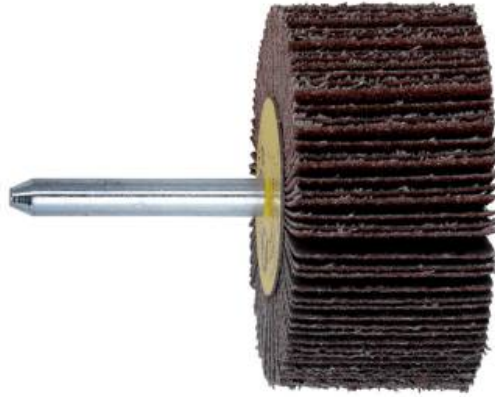

Roue abrasive à lamelles 80 x 40 x 6 mm, P 80, corindon brun (628397000)

Référence 628397000

EAN 4007430228857

Photo semblable

- Roues abrasives à lamelles en corindon brun
- Pour le travail de pièces profilées, de surfaces intérieures, d'endroits étroits et difficilement accessibles. Spécialement pour un usage en quart-de-cercle.
- Idéales pour lisser, éliminer la rouille, dégrossir, ébavurer, poncer grossièrement l'acier, traiter les surfaces d'acier, matifier, poncer des surfaces, poncer avec des effets

Valeurs techniques

Valeurs de référence

Diamètre x largeur	80 x 40 mm
Ø de la queue	6 mm
Granulométrie	P 80
Vitesse de rotation max.	9500 /min
Unité de vente	1