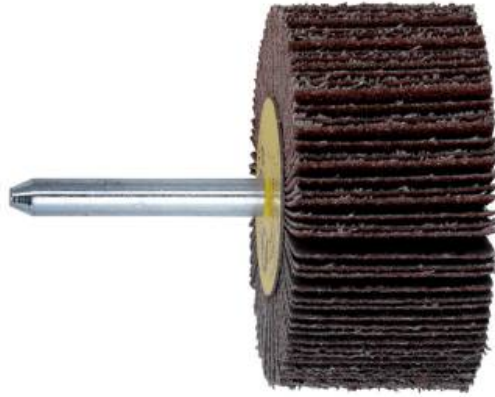

Roue abrasive à lamelles 80 x 40 x 6 mm, P 80, corindon brun (628397000)

Référence 628397000

EAN 4007430228857

Photo semblable

- Roues abrasives à lamelles en corindon brun
- Pour le travail de pièces profilées, de surfaces intérieures, d'endroits étroits et difficilement accessibles. Spécialement pour un usage en quart-de-cercle.
- Idéales pour lisser, éliminer la rouille, dégrossir, ébavurer, poncer grossièrement l'acier, traiter les surfaces d'acier, matifier, poncer des surfaces, poncer avec des effets

Valeurs techniques

Valeurs de référence

| | |
|--------------------------|------------|
| Diamètre x largeur | 80 x 40 mm |
| Ø de la queue | 6 mm |
| Granulométrie | P 80 |
| Vitesse de rotation max. | 9500 /min |
| Unité de vente | 1 |