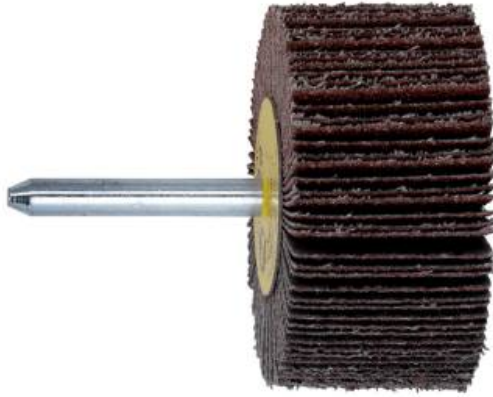

Roue abrasive à lamelles 80 x 30 x 6 mm, P 80, corindon brun (628393000)

Référence 628393000

EAN 4007430228819

Photo semblable

- Roues abrasives à lamelles en corindon brun
- Pour le travail de pièces profilées, de surfaces intérieures, d'endroits étroits et difficilement accessibles. Spécialement pour un usage en quart-de-cercle.
- Idéales pour lisser, éliminer la rouille, dégrossir, ébavurer, poncer grossièrement l'acier, traiter les surfaces d'acier, matifier, poncer des surfaces, poncer avec des effets

Valeurs techniques

Valeurs de référence

Diamètre x largeur	80 x 30 mm
Ø de la queue	6 mm
Granulométrie	P 80
Vitesse de rotation max.	9500 /min
Unité de vente	1