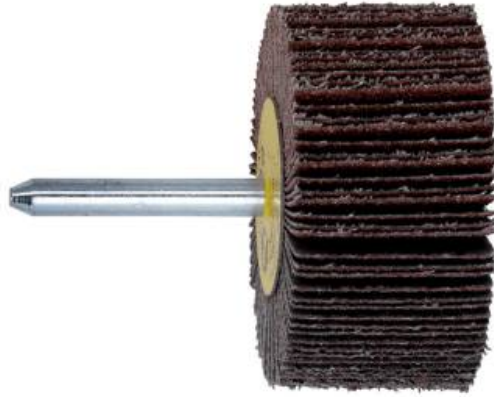

Roue abrasive à lamelles 50 x 20 x 6 mm, P 40, corindon brun (628379000)

Référence 628379000

EAN 4007430228079

Photo semblable

- Roues abrasives à lamelles en corindon brun
- Pour le travail de pièces profilées, de surfaces intérieures, d'endroits étroits et difficilement accessibles. Spécialement pour un usage en quart-de-cercle.
- Idéales pour lisser, éliminer la rouille, dégrossir, ébavurer, poncer grossièrement l'acier, traiter les surfaces d'acier, matifier, poncer des surfaces, poncer avec des effets

Valeurs techniques

Valeurs de référence

Diamètre x largeur	50 x 20 mm
Ø de la queue	6 mm
Granulométrie	P 40
Vitesse de rotation max.	15200 /min
Unité de vente	1