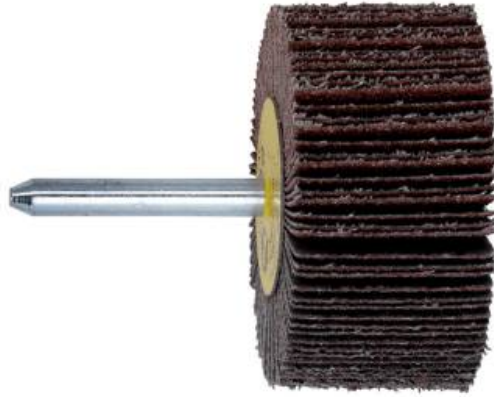

**Roue abrasive à lamelles 50 x 20 x 6 mm, P 40, corindon brun (628379000)**

Référence 628379000

EAN 4007430228079

Photo semblable

- Roues abrasives à lamelles en corindon brun
- Pour le travail de pièces profilées, de surfaces intérieures, d'endroits étroits et difficilement accessibles. Spécialement pour un usage en quart-de-cercle.
- Idéales pour lisser, éliminer la rouille, dégrossir, ébavurer, poncer grossièrement l'acier, traiter les surfaces d'acier, matifier, poncer des surfaces, poncer avec des effets

## Valeurs de référence

Diamètre x largeur	50 x 20 mm
Ø de la queue	6 mm
Granulométrie	P 40
Vitesse de rotation max.	15200 /min
Unité de vente	1