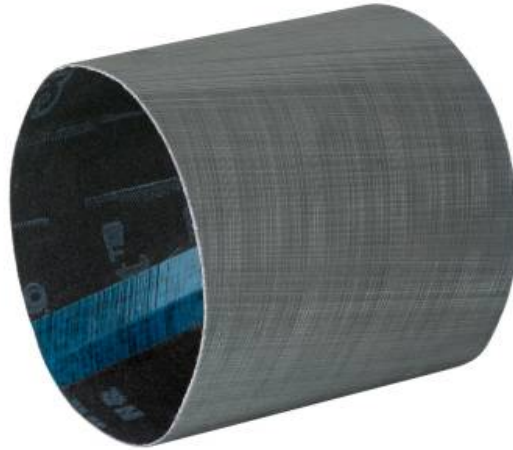

**5 schuurbanden 90x100 mm, P600/A30, PYR, SE (626408000)**

Art. nr. 626408000

EAN 4007430196958

Afbeelding plaatsvervangend

- Voor gebruik in de gehele metaalbranche, speciaal voor het bewerken van roestvast staal.
- 3-dimensionale opbouw van het schuurmiddel (piramidevormig). Hoog afnamevermogen bij een gelijktijdig uitermate gelijkmatig en fijn schuurbeeld gedurende de gehele standtijd.
- Snelle voortgang van de werkzaamheden; reduceert aanzienlijk de bewerkingen vergeleken met traditionele schuurmiddelen.
- Max. toerental 6.400 /min; aanbevolen toerental 4.200 /min

**Technische waarden****Parameters**

Diameter	90 mm
Breedte	100 mm
Korrel	P 600 (A 30)
Verkoopeenheid	5