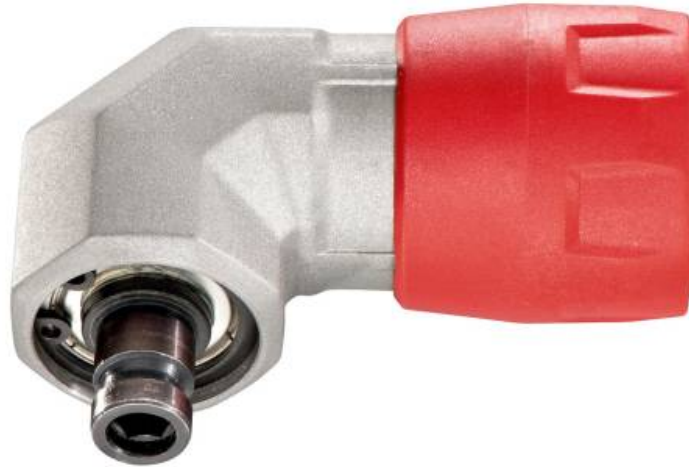

## Schnellwechselwinkeladapter "Quick" (627261000)

Bestell-Nr. 627261000

EAN 4007430249517

Abbildung stellvertretend

- Zum Bohren und Schrauben an schwer zugänglichen Stellen
- Magnetische Bit-Aufnahme mit 1/4" (6,35 mm) Sechskantschaft
- Getriebe aus Spezialstahl
- Für Rechts-Linkslauf geeignet; bis max. 28 Nm
- Passend für alle Metabo BS/SB 18 L-Klasse und PowerMaxx "Quick" Maschinen